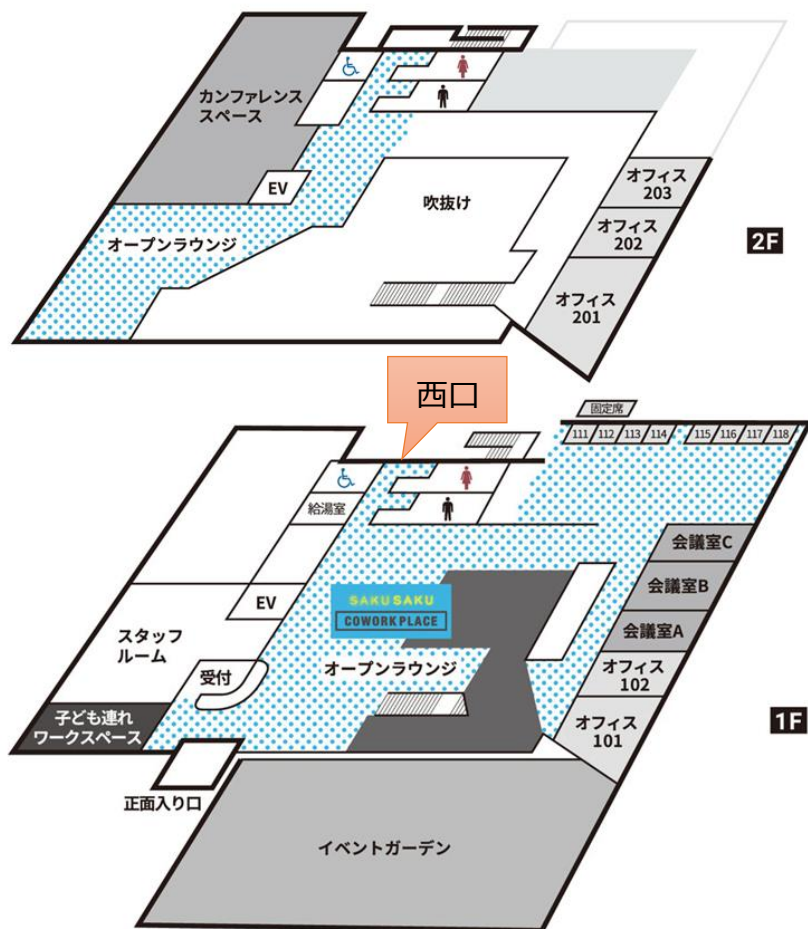

ワークテラス佐久の利用について

2021年7月から、パソコンラウンジ Earth はワークテラス佐久内にて営業をさせていただくことになりました。

ワークテラス佐久は、コワーキングスペース、リモートワークスペースです。オープンラウンジでは、私たちのほかにも色々な業種の方がお仕事をしています。また、さまざまな業種の方が交流することで新たなビジネスの創造や地域事業の活性化を促しています。興味のある方はぜひ積極的に参加してみてください。

なお、ワークテラス佐久の利用にあたり、ご注意くださいことがございますのでご確認ください。

ワークテラス佐久の営業時間

当教室の営業時間とは別になりますのでご注意ください。

平日 10:00-18:00、土祝 10:00-15:00

休館日：日曜定休・お盆・年始

休館中の入館について

休館中は、西通用口からご入館いただきます。お時間になりましたら鍵を開けますので、裏口前にて待機をお願いいたします。

※基本的なレッスン時間は1コマ毎時50分までです。毎時55分頃～00分間に担当アシスタントがお迎えに上がります。

レッスンの受講について

- 予約日時の少し前にお越しください。10分～5分前がベストです。
- 開館中の場合は受付にて「パソコンラウンジ Earth の●●（アシスタント名）と待ち合わせ」とお伝えください。
- 閉館中の場合は西通用口前にてお待ちください。お時間になっても担当アシスタントがお迎えに上がらなかった場合は、お電話またはLINEよりご連絡ください。
- 開館中のグループレッスンの場合は、事前に指定された会議室まで直接お越しください。

備品・設備の利用について

以下の設備をご利用いただけます。詳細は当教室のアシスタントや、ワークテラス佐久の受付までお問い合わせください。

- ・Wi-Fi
- ・カフェコーナー
- ・プリンター